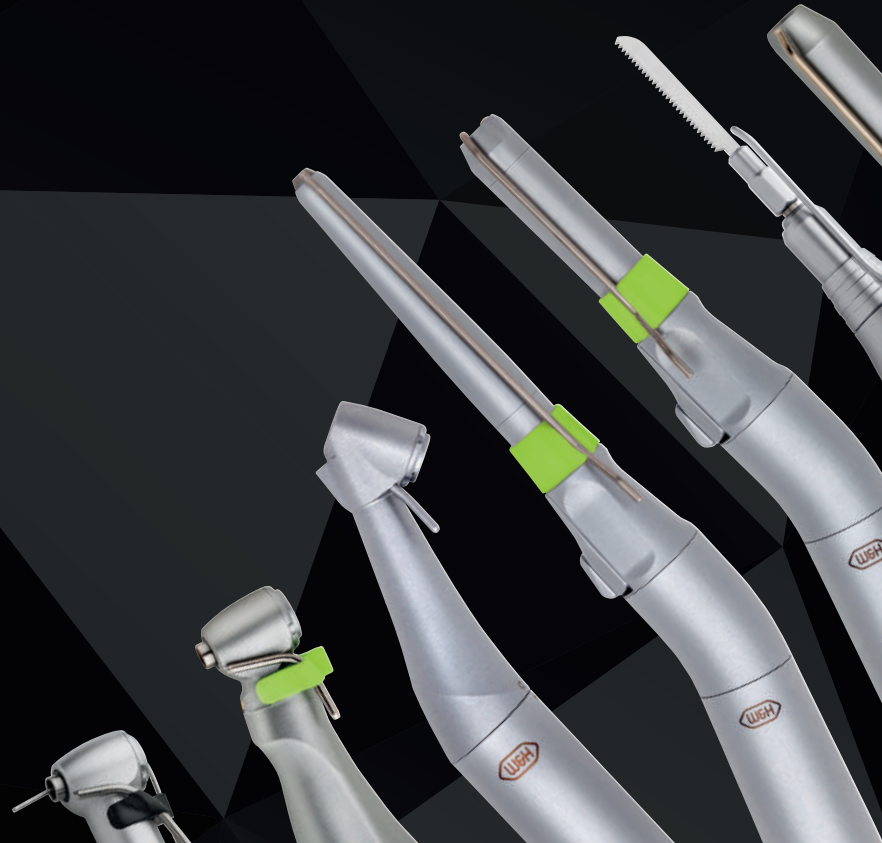

Dinamik El Aletleri

Avusturya

Cerrahi Başlıklar

600 €
+KDV

WI-75 E/KM Implant Angldruvası

- › Işıksız.
- › 20:1 aktarma oranı
- › 1 yıl garanti.

1.000 €
+KDV

WS-75 L G Cerrahi Angldruva